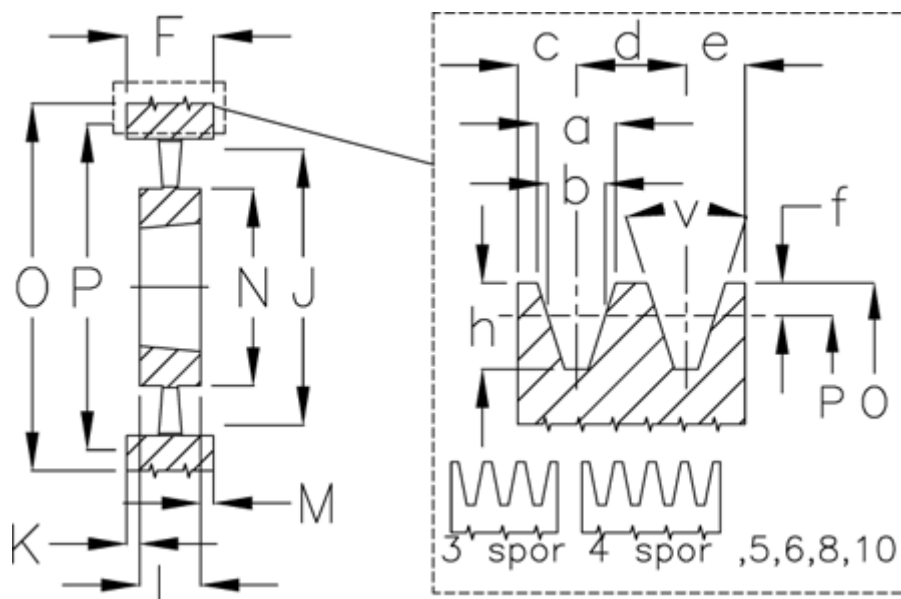

Varenummer: 604111100006  
 Beskrivelse: Kileremsskive SPB 1000/6 TL4545

## Mål

a	= 16.3	F	= 120	O	= 1007.0
Antal spor	= 6	For bøsning	= 4545	P	= 1000
b	= 14.0	h	= 17.5	Type	= SPB
Bøsning ø max.	= 110	J	= 954	v	= 38 grader
c	= 12.5	K	= 3		
d	= 19.0	L	= 114		
e	= 12.5	m	= 3		
f	= 3.5	N	= 242		